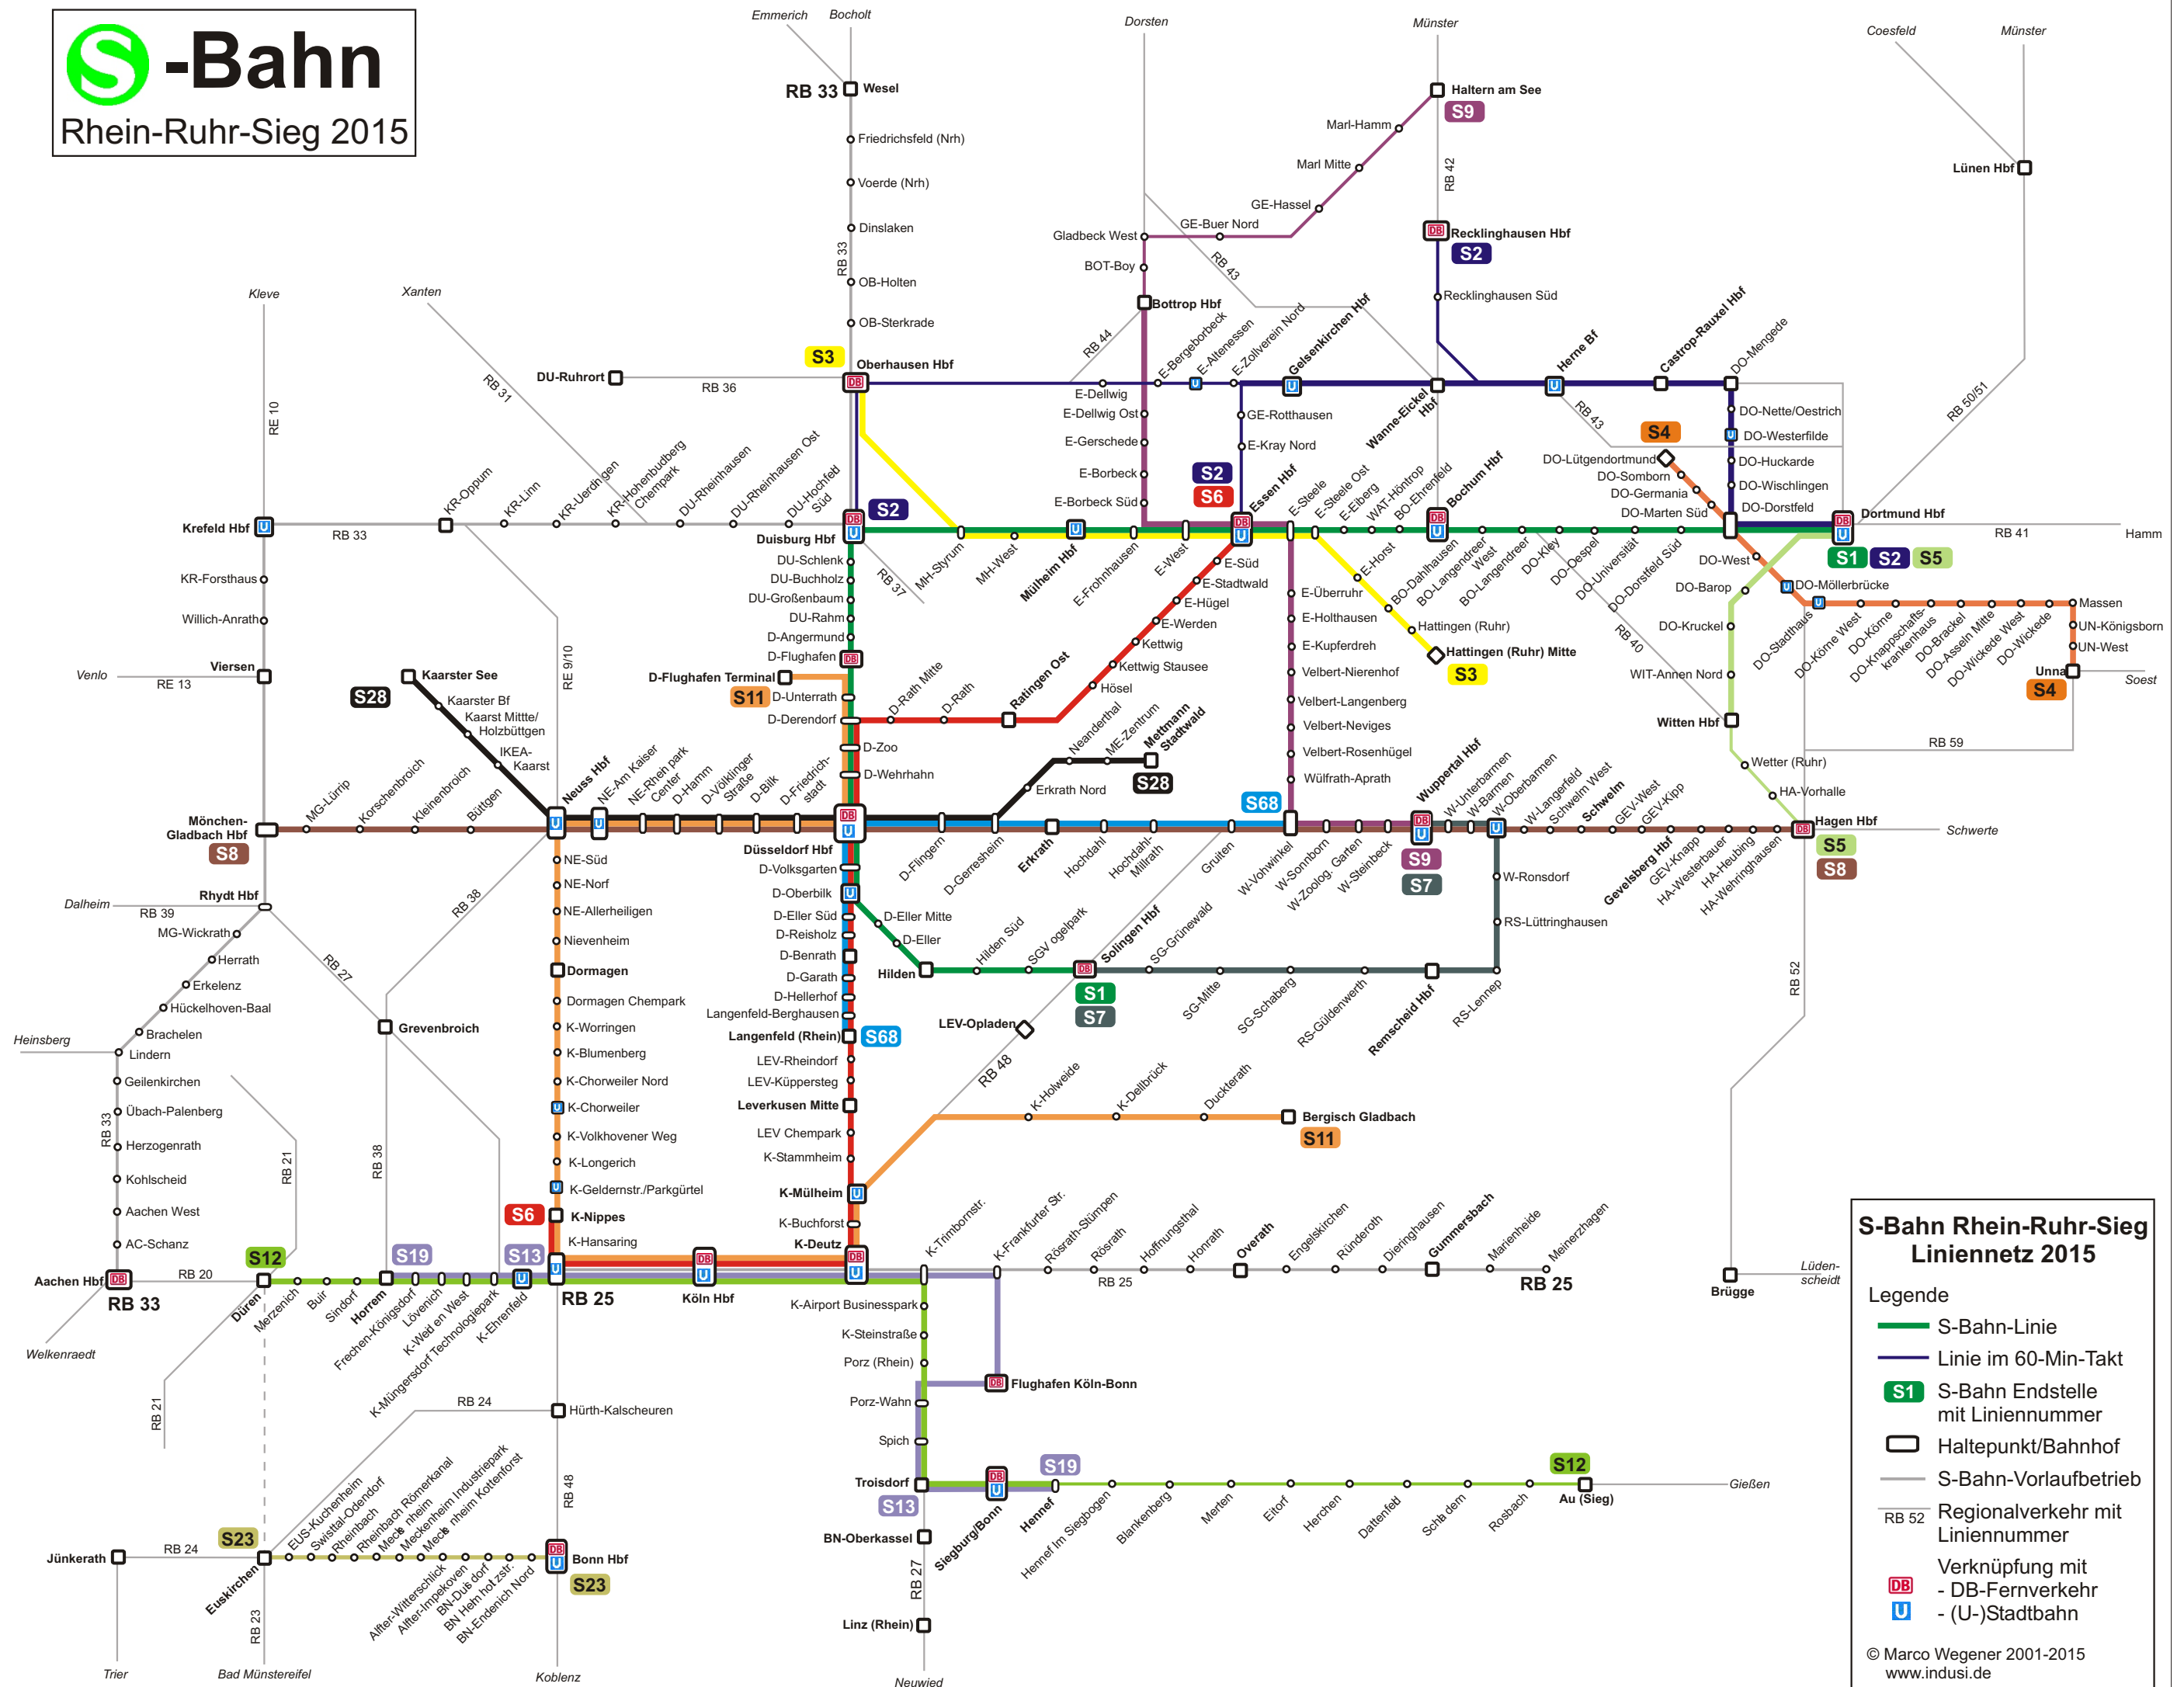

Rhein-Ruhr-Sieg 2015

### S-Bahn Rhein-Ruhr-Sieg Liniennetz 2015

- Legende
- S-Bahn-Linie
  - Linie im 60-Min-Takt
  - S1 S-Bahn Endstelle mit Liniennummer
  - Haltepunkt/Bahnhof
  - S-Bahn-Vorlaufbetrieb
  - RB 52 Regionalverkehr mit Liniennummer
  - DB Verknüpfung mit - DB-Fernverkehr
  - U - (U)-Stadtbahn